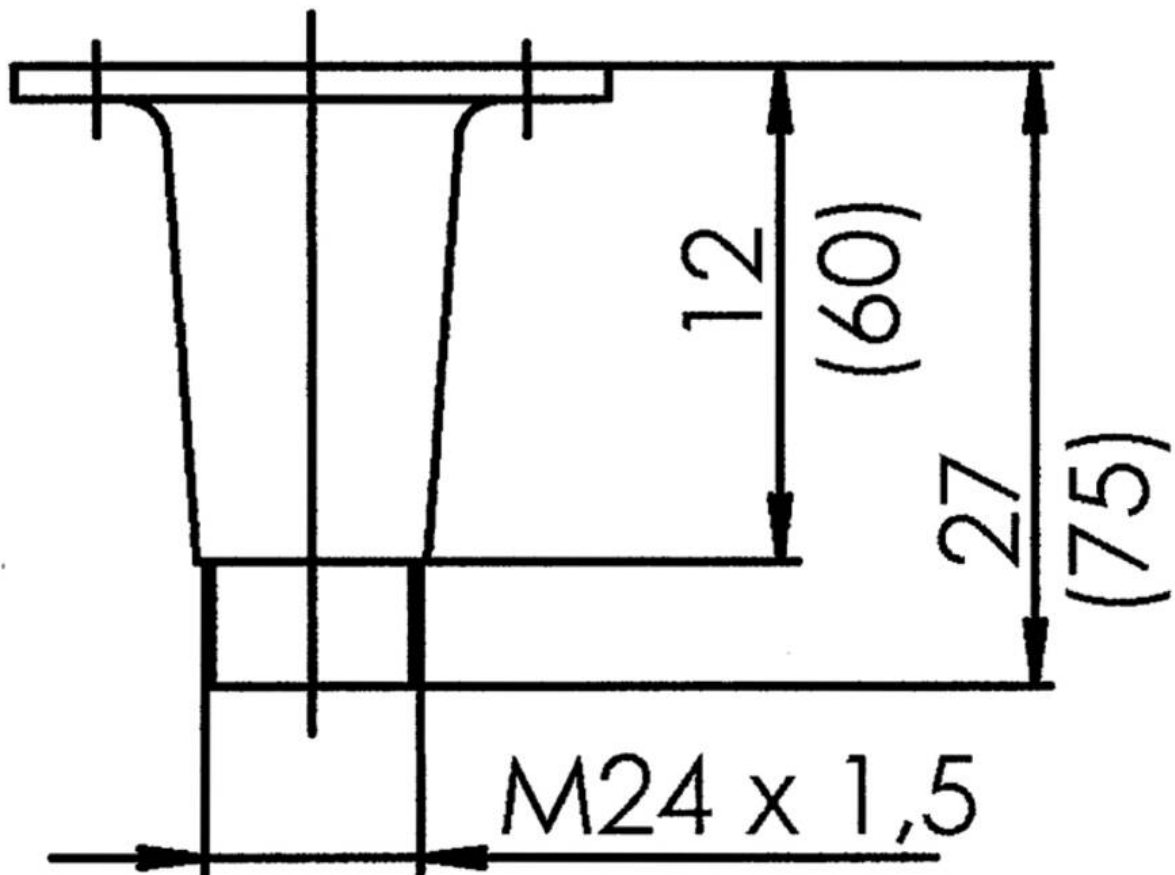

Type	SP-1160 Wall bracket 60mm
WISKA-Order no.	22000351
Packing unit	1
Material	Brass
Temp. range min	-25 °C
Temp. range max	45 °C
External dimensions LxWxH	75x72x65mm
Weight	0,3 kg
Tariff number	94059900

Remarks:

Triangular wall bracket
with gasket
Material: brass/red brass
Length: 60mm
Mounting hole: 3
for fixture 1017; 1131

22.05.2026

Your Contact:

WISKA Hoppmann GmbH
Kisdorfer Weg 28 · 24568 Kaltenkirchen · Germany
☎ +49-4191-508-0 · 📠 +49-4191-508-209
contact@wiska.de · www.wiska.com